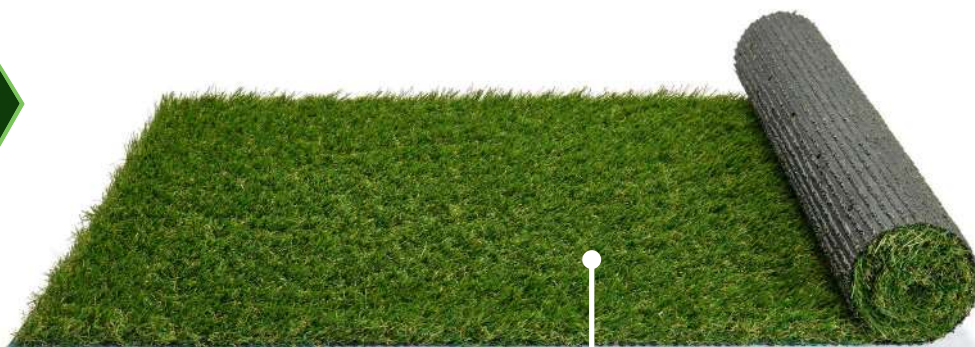

Gebrauch: **Garten - Balkon - Terrasse - Schwimmrunde**

Faserhöhe: ± 35 mm
Gesamthöhe: ± 37 mm

REALISMUS
GESCHMEIDIGKEIT
TRAMPELNBESTANDIGKEIT

MERKMALE

Faserzusammensetzung: **62% PE / 38% PP**

Fasergewicht: **925 g / m² \pm 10%**