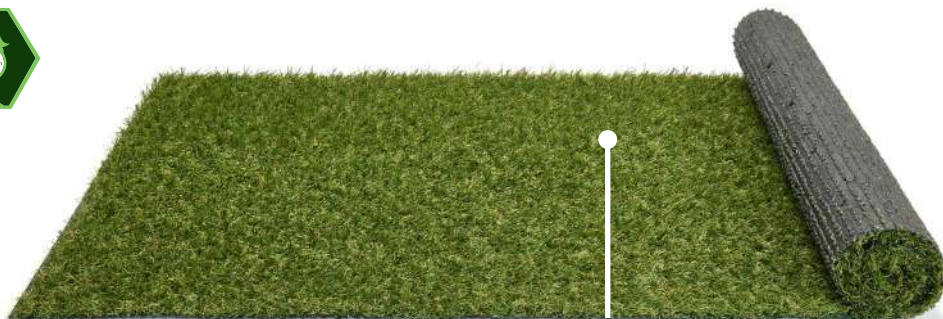

Gebrauch: **Garten - Balkon - Terrasse - Schwimmrunde**

Faserhöhe: ± 25 mm
Gesamthöhe: ± 27 mm

REALISMUS
GESCHMEIDIGKEIT
TRAMPELBESTANDIGKEIT

MERKMALE

Faserzusammensetzung: **62% PE / 38% PP**

Fasergewicht: **570 g / m² \pm 10%**