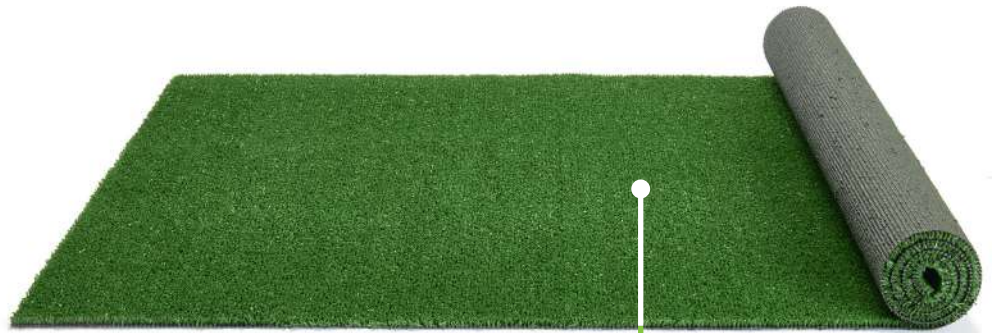

Utilisation : terrasse - balcon - agencement de magasin

Hauteur des fibres : ± 6 mm
Hauteur totale : ± 7 mm

CARACTÉRISTIQUES

Composition des fibres : **100% PP**

Poids de fibres : **440 g / m² \pm 10%**

Poids total : **1250 g / m² \pm 10%**

Fibre **droite**

Jauge : **1/8"**

RÉFÉRENCES ET EAN

2 m x 25 m QUECO0671C2 / 3700379016295

4 m x 25 m QUECO0671C4 / 3700379016301

IMPORTANT

Les coloris pouvant varier légèrement d'un bain à l'autre, évitez de mélanger les bains.