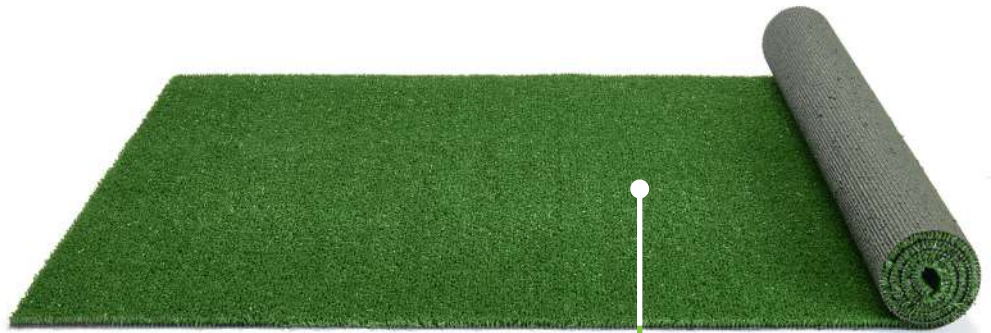

Gebrauch: **Garten - Balkon - Terrasse - Ladeneinrichtung**

Faserhöhe: ± 6 mm
Gesamthöhe: ± 7 mm

MERKMALE

Faserzusammensetzung: **100% PP**

Fasergewicht: **440 g / m² \pm 10%**

Gesamtwicht: **1250 g / m² \pm 10%**

Gerade Faser 

Messgerät: 1/8"

REFERENZEN UND EAN-CODES

2 m x 25 m QUECO0671C2 / 3700379016295

4 m x 25 m QUECO0671C4 / 3700379016301

WICHTIG

Bitte vermeiden Sie es, die Chargen zu mischen, da die Farben nicht immer chargengleich sind.